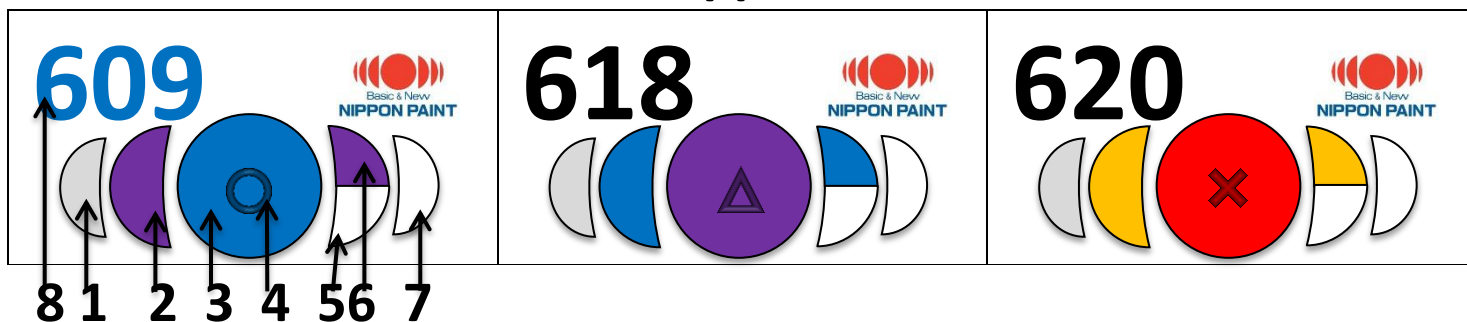

Описание компонентов

Компоненты типа солид

1) Чистота цвета (чистый, средний, грязный)

2) Направление цвета

3) Цветовая группа

4) Укрывистые свойства компонента (○ - высокая укрывистость, △ - средняя укрывистость, X - низкая укрывистость)

5) Цвет флипа

6) Цвет флипа интенсивность

Позиции 5 и 6 информируют пользователей о флип – тоне компонента.

Если компонент имеет сильный цветовой флип, то позиции 5 и 6 окрашены обе.

Если цвет флипа не явно выражен, то окрашивается только позиция 5 или не окрашивается совсем, в зависимости от интенсивности.

7) Чистота флипа (чистый, средний, грязный)

8) Номер компонента. Синим цветом обозначены компоненты снятые с производства, но ещё имеющиеся в наличии.