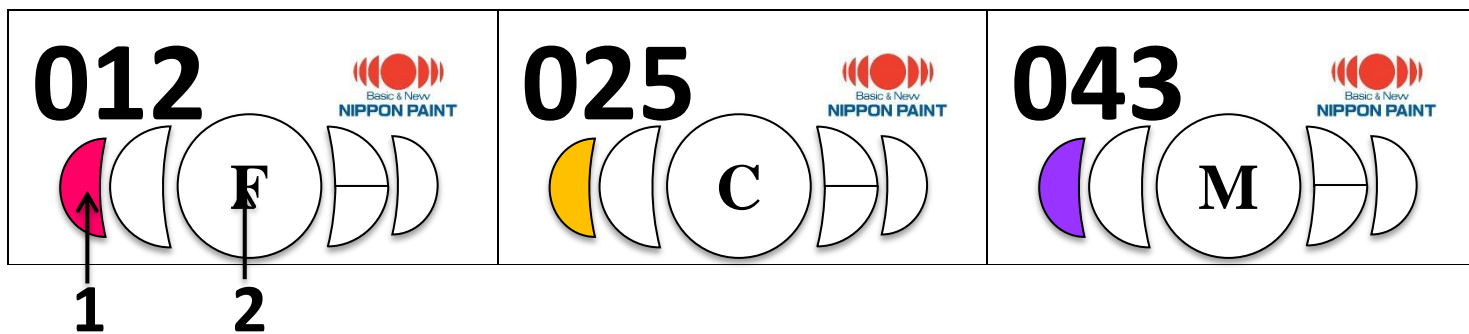

Компоненты типа металлик

1) Наименование группы metallic (как в Metallic color compass)

00* - Кристальные

01* - Стандартные

02* - Блестящие

03* - Белые

04* - Снежные

037 - Блестящее серебро (серебрянный доллар)

2) Размер частиц металлика (как в Metallic color compass)

F - Мелкое

M - Среднее

C - Крупное

G - Очень крупное