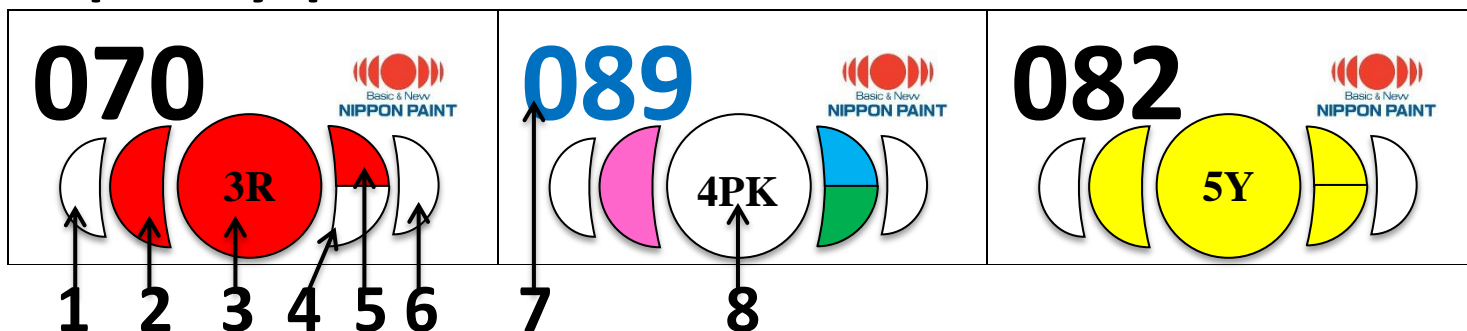

Описание компонентов

Перламутровые компоненты

1) Чистота цвета

2) Направление цвета

3) Цветовая группа

4) Цвет флипа

5) Цвет флипа интенсивность

Позиции 4 и 5 информируют пользователей о флип – тоне компонента. Если компонент имеет сильный цветовой флип, то позиции 5 и 6 окрашены обе.

Если цвет флипа не явно выражен, то окрашивается только позиция 4 или не окрашивается совсем в зависимости от интенсивности.

6) Чистота флипа

7) Номер компонента. Синим цветом обозначены компоненты снятые с производства, но ещё имеющиеся в наличии

8) Номер имени компонента